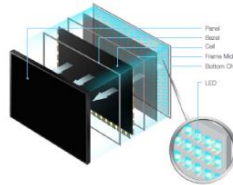

Tecnología D-LED

Panel profesional DID optimizado para explotación intensiva 24/7 con retroiluminación LED. La tecnología LED proporciona una avanzada calidad de imagen: mayor luminosidad de los colores, mayor ratio de contraste e imágenes más nítidas. Además, se reduce la emisión de calor por parte del panel y el consumo energético del monitor.

Calibración mejorada

La calibración de fábrica de los monitores de la serie UDC-B ha sido sustancialmente mejorada. Además, el Software de calibración incluido ACM (Advanced Management color) proporciona un ajuste de color mas exacto y una mejor calibración de la pantalla.