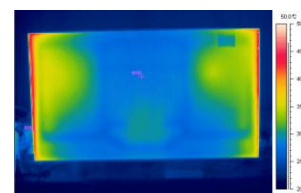

Tecnología D-LED

Panel profesional DID optimizado para explotación intensiva 24/7 con retroiluminación LED. La tecnología LED proporciona una avanzada calidad de imagen: mayor luminosidad de los colores, mayor ratio de contraste e imágenes más nítidas. Además, se reduce la emisión de calor por parte del panel y el consumo energético del monitor.

Solución Video Wall

Monitor diseñado para montajes de Video Wall con marcos ultradelgados con una distancia M-M de tan solo 5,5mm. La Serie UDC-B es compatible con soporte Samsung ID.

Modelo		UD46C-B	
Part number		LH46UDCBLBB/EN	
EAN		8806085509429	
Panel	Tamaño Pantalla		46"
	Tipo		D-LED DID
	Resolución		1920*1080
	Tamaño Pixel (mm)		0.53025mm(H)*0.53025mm(V)
	Área Visible (mm)		1018.08mm*572.67mm
	Brillo (Tip.)		450 cd/m2(typ)
	Ratio de Contraste		3500:1
	Ángulo de Visión		178°/178°
	Tiempo de Respuesta		6.5ms
	Colores		8 bit – 16.7M
	Gama de Color		68%
Pantalla	Ratio de Contraste Dinámico		3500:1
	Frecuencia Horizontal		30kHz ~ 81kHz
	Frecuencia Vertical		56Hz ~ 85Hz
	Frecuencia Max Pixel		148.5MHz
Conectividad	Entradas	RGB	Analógica D-Sub, DVI-D
		Vídeo	HDMIx2, Componente(D-Sub 15pin)
		Audio	Mini Jack Estéreo
	Salidas	RGB	DVI-D(Loop-Out)
		Vídeo	-
		Audio	Mini Jack Estéreo
	Control Externo		RS232C (Entrada/Salida), RJ45
Sensor Externo		Integrado	
Energía	Tipo		Integrada
	Suministro		AC 100 - 240 V~ (+/- 10 %), 50/60 Hz
	Consumo	Encendido	113 Typ W/h /130Max W/h
		Modo sleep	Menor de 0.5 W
Modo Off		Menor de 0.5W	
Especificaciones físicas	Dimensiones (mm)	Neto	1023.7mm X 578.3mm X 95.5mm
		Embalado	1160mm X 715mm X 280mm
	Peso (Kg)	Neto	18.2kg
		Embalado	21.2kg
	VESA		600*400mm
	Peana		-
	Reproductor Multimedia		SBB-C (opcional)
Grosor Marco (mm)		3.7 (U/L), 2 (R/B)	