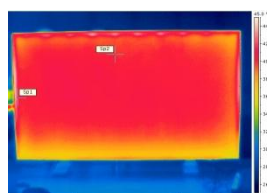

Bajo Consumo Energético y Disipación de Calor

La tecnología LED posibilita un menor consumo de energía en comparación con los monitores convencionales CCFL, logrando una reducción significativa de coste por este concepto (50% apróx.). Además, contribuye a la reducción de emisiones de CO2 al medio ambiente. Así como una menor emisión de calor por parte del panel